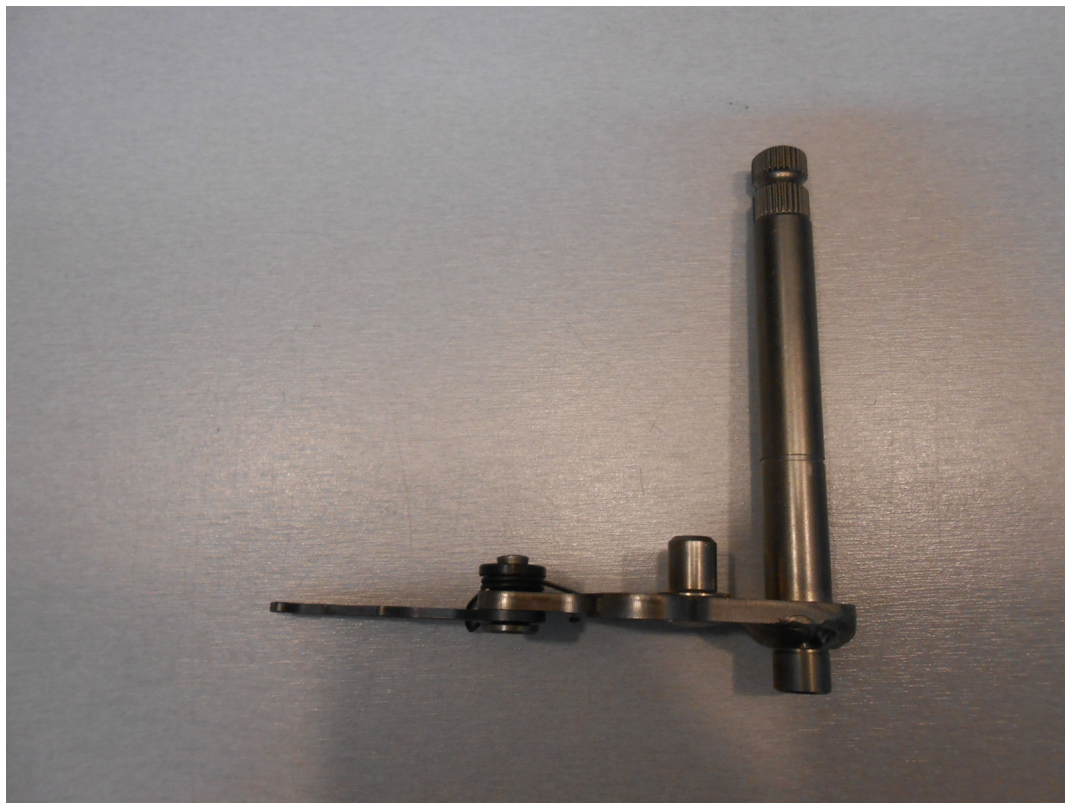

Schaltwelle ab 1987 bis heute

Bewertung: Noch nicht bewertet

109,80 €

109,80 €

Netto: 92,27 €

Preisnachlass

Steuerbetrag 17,53 €

[Stellen Sie eine Frage zu diesem Produkt](#)

Hersteller [maico-koestler](#)

Beschreibung In Deutschland gefertigte Schaltwelle passend für alle Maico MC und GS Motoren der Baujahre ab 1987 bis heute. Extrem stabil,