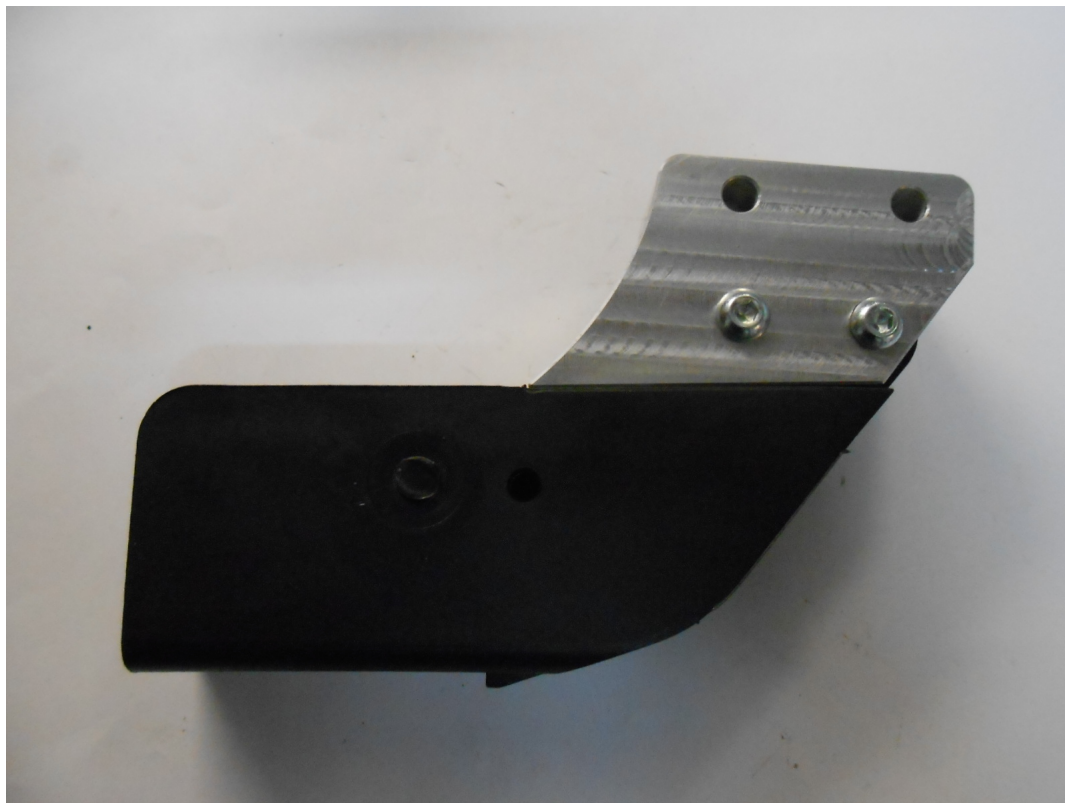

Kettenführung "EVO" komplett 1977 - 1981

Bewertung: Noch nicht bewertet

74,90 €

74,90 €

Netto: 62,94 €

Preisnachlass

Steuerbetrag 11,96 €

[Stellen Sie eine Frage zu diesem Produkt](#)

Hersteller [maico-koestler](#)

Beschreibung Hintere kpl. Kettenführung "EVO" für alle Modelle der Baujahre 1977 - 1981.
Die Kette wird hier direkt am Kettenrad geführt!