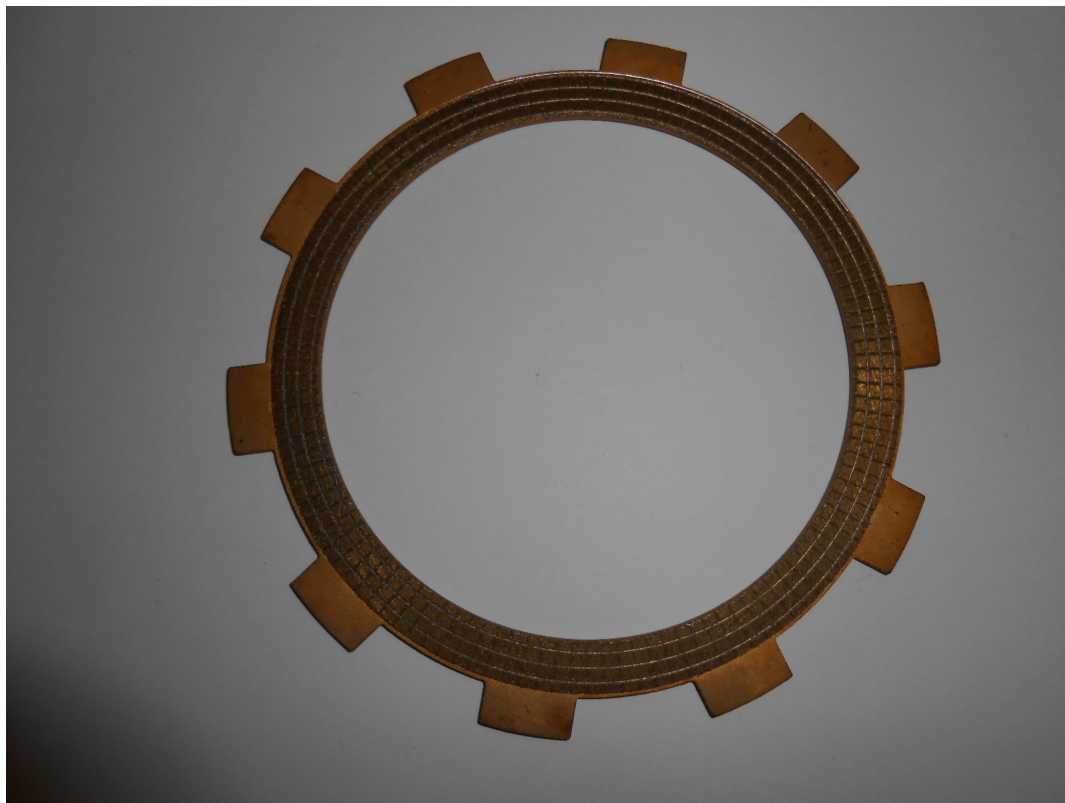

## Aussenlamelle Sinter alle Modelle ab 1983

Aussenlamelle Sinter für alle Maico MC, GS, SM Modelle ab Baujahr 1983 bis heute. Benötigt werden hier im Mix mit organischen Anschlußlamellen 5 Stück. Bei einer 6 Federn Vollsinterkupplung werden 7 Stück verwendet!