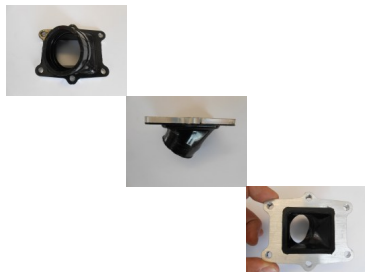

## Ansaugstutzen 82 - 84 schräg

Bewertung: Noch nicht bewertet

129,00 €

129,00 €

Netto: 108,40 €

Preisnachlass

Steuerbetrag 20,60 €

[Stellen Sie eine Frage zu diesem Produkt](#)

Hersteller [Bing](#)

Beschreibung

Perfekt reproduzierter einvulkanisierter zur Seite gehender Ansaugstutzen passend für alle MC/GS Modelle der Baujahre 1982 - 1984 mit Zentralfederbein.